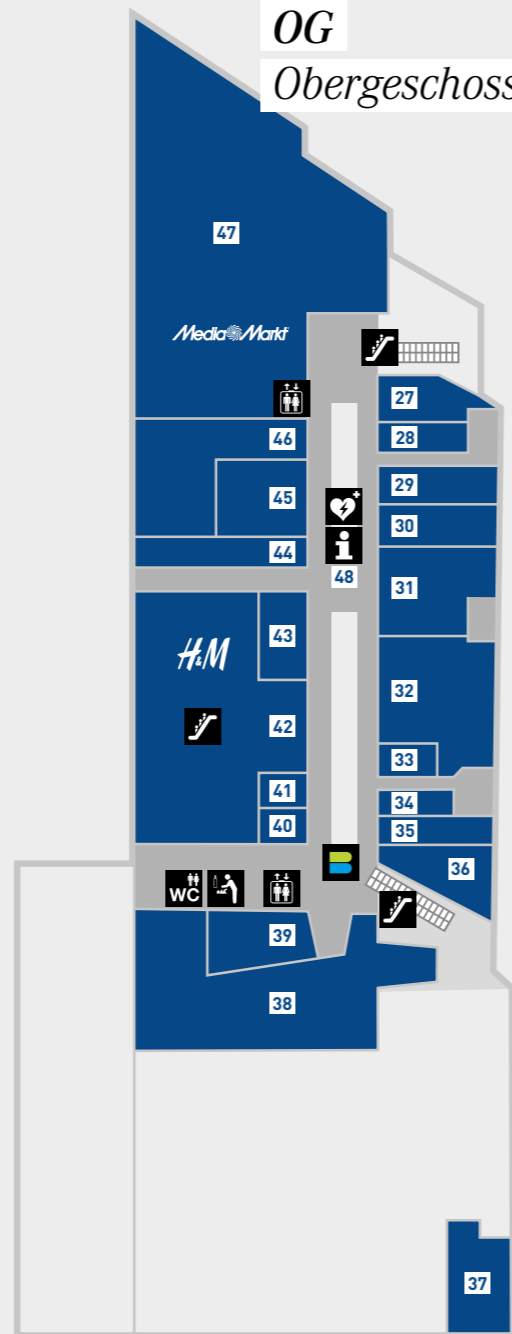

EG
Erdgeschoss

OG
Obergeschoss

Shops von A bis Z

LEBENSMITTEL

- EG 2 dm drogerie markt
- EG 25 Handl Speckstube
- EG 14 INTERSPAR

MODE, SPORT

- OG 31 Blue Tomato
- EG 10 H&M
- OG 42 H&M
- EG 1 Hervis
- OG 43 Hunkemöller
- EG 14 INTERSPAR
- EG 24 Jack & Jones
- EG 9 Levi's
- OG 45 Only
- EG 9 Orsay
- OG 28 Palmers
- EG 8 s.Oliver
- OG 29 Tom Tailor Casual
- OG 30 Tom Tailor Denim
- EG 20 Vero Moda

DROGERIE & PARFÜMERIE

- EG 2 dm drogerie markt
- EG 14 INTERSPAR
- EG 18 Müller Beauty Store
- EG 22 Rituals Cosmetics
- OG 40 Roma Friseurbedarf

SCHUHE & LEDERWAREN

- EG 5 Humanic

TECHNIK, OPTIK & TELEKOMMUNIKATION

- OG 39 A1 Shop
- OG 44 epos - Apple Store
- EG 21 Fielmann
- OG 35 Foto Winder
- EG 14 INTERSPAR
- OG 34 Kontell-Handyshop
- OG 47 MediaMarkt
- EG 15 Wutscher Optik

UHREN, SCHMUCK & DEKORATION

- OG 41 Bijou Brigitte
- OG 46 Depot
- EG 6 Nanu-Nana
- OG 33 Uhren Schmuck Dalus

GASTRONOMIE & IMBISS

- EG 12 Bäckerei Mangold
- EG 16 Café Cappuccino
- OG 27 Café See You
- EG 25 Handl Speckstube
- OG 38 INTERSPAR Restaurant
- EG 26 Restaurant da Pino

WOHNEN, REISEN & FREIZEIT

- OG 46 Depot
- EG 11 Herburger Reisen
- EG 14 INTERSPAR
- EG 6 Nanu-Nana
- EG 50 CarWash Factory
- EG 49 LMEnergy Tankstelle