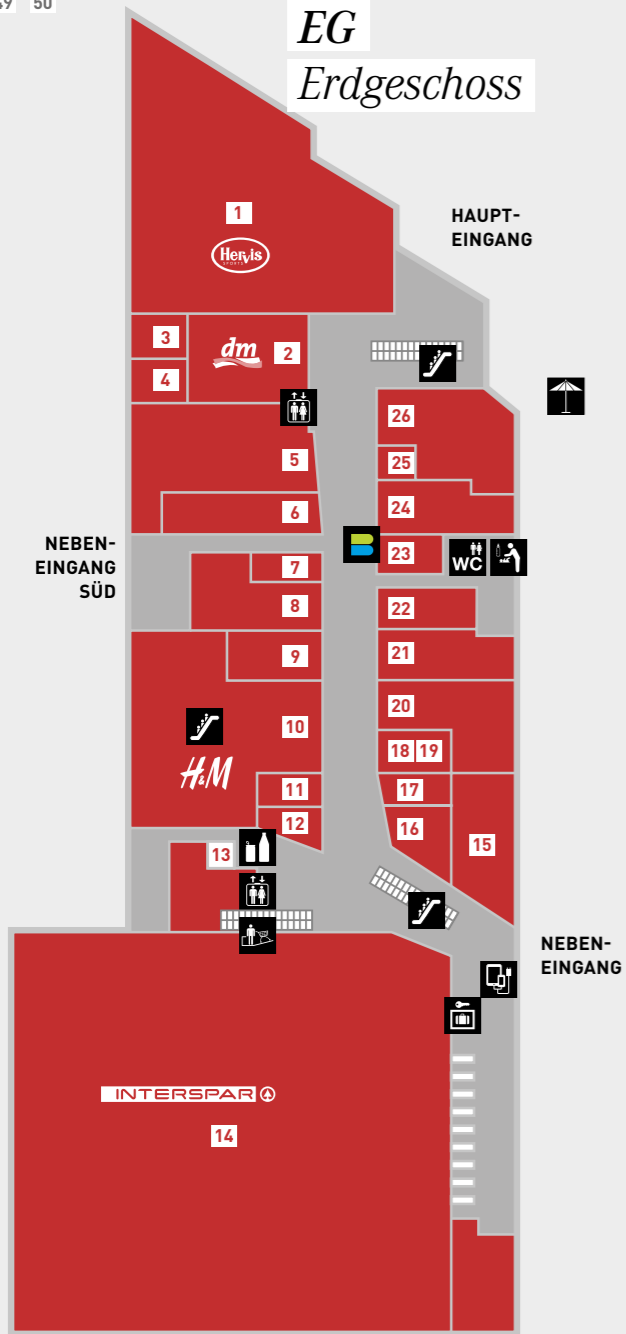

EG
Erdgeschoss

OG
Obergeschoss

Shops von A bis Z

LEBENSMITTEL

- EG 2 dm drogerie markt
- EG 25 Handl Speckstube
- EG 14 INTERSPAR

MODE, SPORT

- OG 31 Blue Tomato
- EG 10 H&M
- OG 42 H&M
- EG 1 Hervis
- OG 43 Hunkemöller
- EG 14 INTERSPAR
- EG 24 Jack & Jones
- EG 9 Levi's
- OG 45 Only
- EG 9 Orsay
- OG 28 Palmers
- EG 8 s.Oliver
- OG 29 Tom Tailor Casual
- OG 30 Tom Tailor Denim
- EG 20 Vero Moda

DROGERIE & PARFÜMERIE

- EG 2 dm drogerie markt
- EG 14 INTERSPAR
- EG 18 Müller Beauty Store
- EG 22 Rituals Cosmetics
- OG 40 Roma Friseurbedarf

SCHUHE & LEDERWAREN

- EG 5 Humanic

TECHNIK, OPTIK & TELEKOMMUNIKATION

- OG 39 A1 Shop
- OG 44 epos - Apple Store
- EG 21 Fielmann
- OG 35 Foto Winder
- EG 14 INTERSPAR
- OG 34 Kontell-Handyshop
- OG 47 MediaMarkt
- EG 15 Wutscher Optik

UHREN, SCHMUCK & DEKORATION

- OG 41 Bijou Brigitte
- OG 46 Depot
- EG 6 Nanu-Nana
- OG 33 Uhren Schmuck Dalus

GASTRONOMIE & IMBISS

- EG 12 Bäckerei Mangold
- EG 16 Café Cappuccino
- OG 27 Café See You
- EG 25 Handl Speckstube
- OG 38 INTERSPAR Restaurant
- EG 26 Restaurant da Pino

WOHNEN, REISEN & FREIZEIT

- OG 46 Depot
- EG 11 Herburger Reisen
- EG 14 INTERSPAR
- EG 6 Nanu-Nana
- EG 50 CarWash Factory
- EG 49 LMEnergy Tankstelle